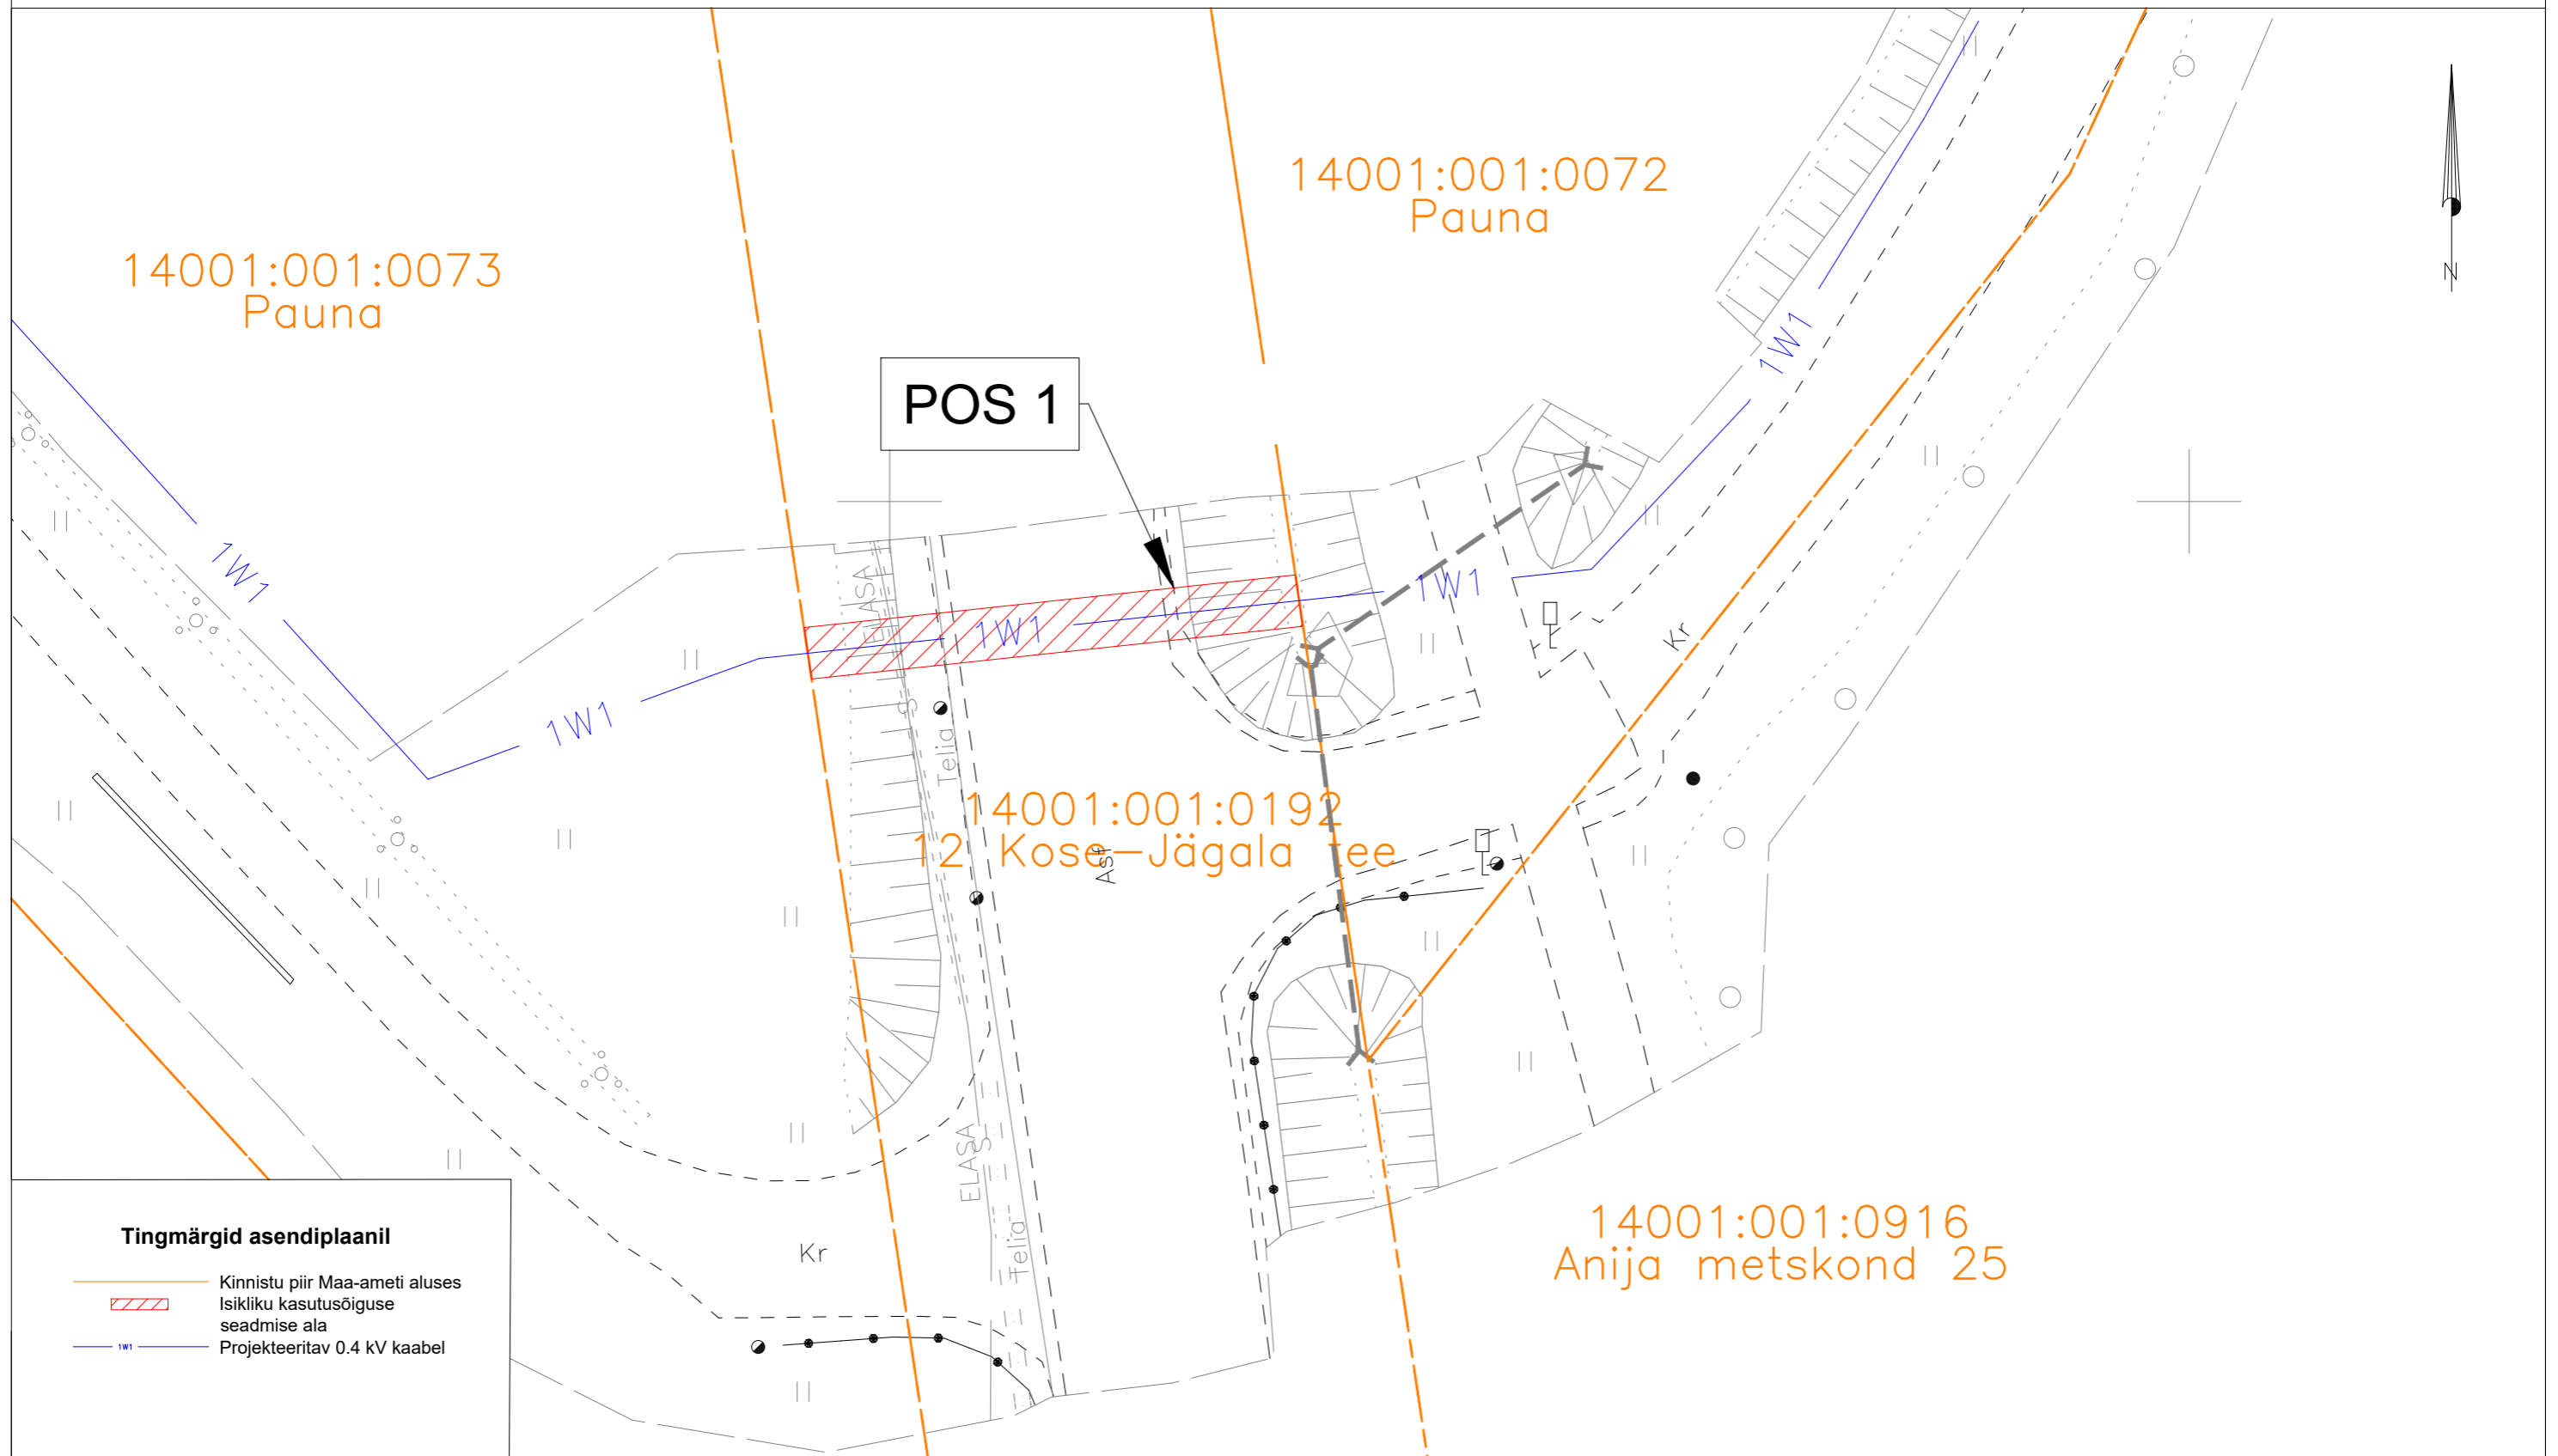

# ISIKLIKU KASUTUSÕIGUSE SEADMISE PLAAN

## Tingmärgid asendiplaanil

- Kinnistu piir Maa-ameti aluses
- Isikliku kasutusõiguse seadmise ala
- Projekteeritav 0.4 kV kaabel

Kasutusala pos nr. (plaanil)	Kinnistu registriosa number	Katastriüksse tunnus, nimi ja sihtotstarve	Ala pindala ruutmeetrites m <sup>2</sup>	Projekt: LC2698 Pääsusilma madalpingel liitumine Töö nr: 103/2698 Möötkava: 1:250 (A3)
Pos 1	12797450	14001:001:0192 12 Kose-Jägala tee Transpordimaa 100%	38 m <sup>2</sup>	<b>Plaani koostas:</b> Egle Ninep-Kaselt egle.ninep@enersense.com +372 5597 1898